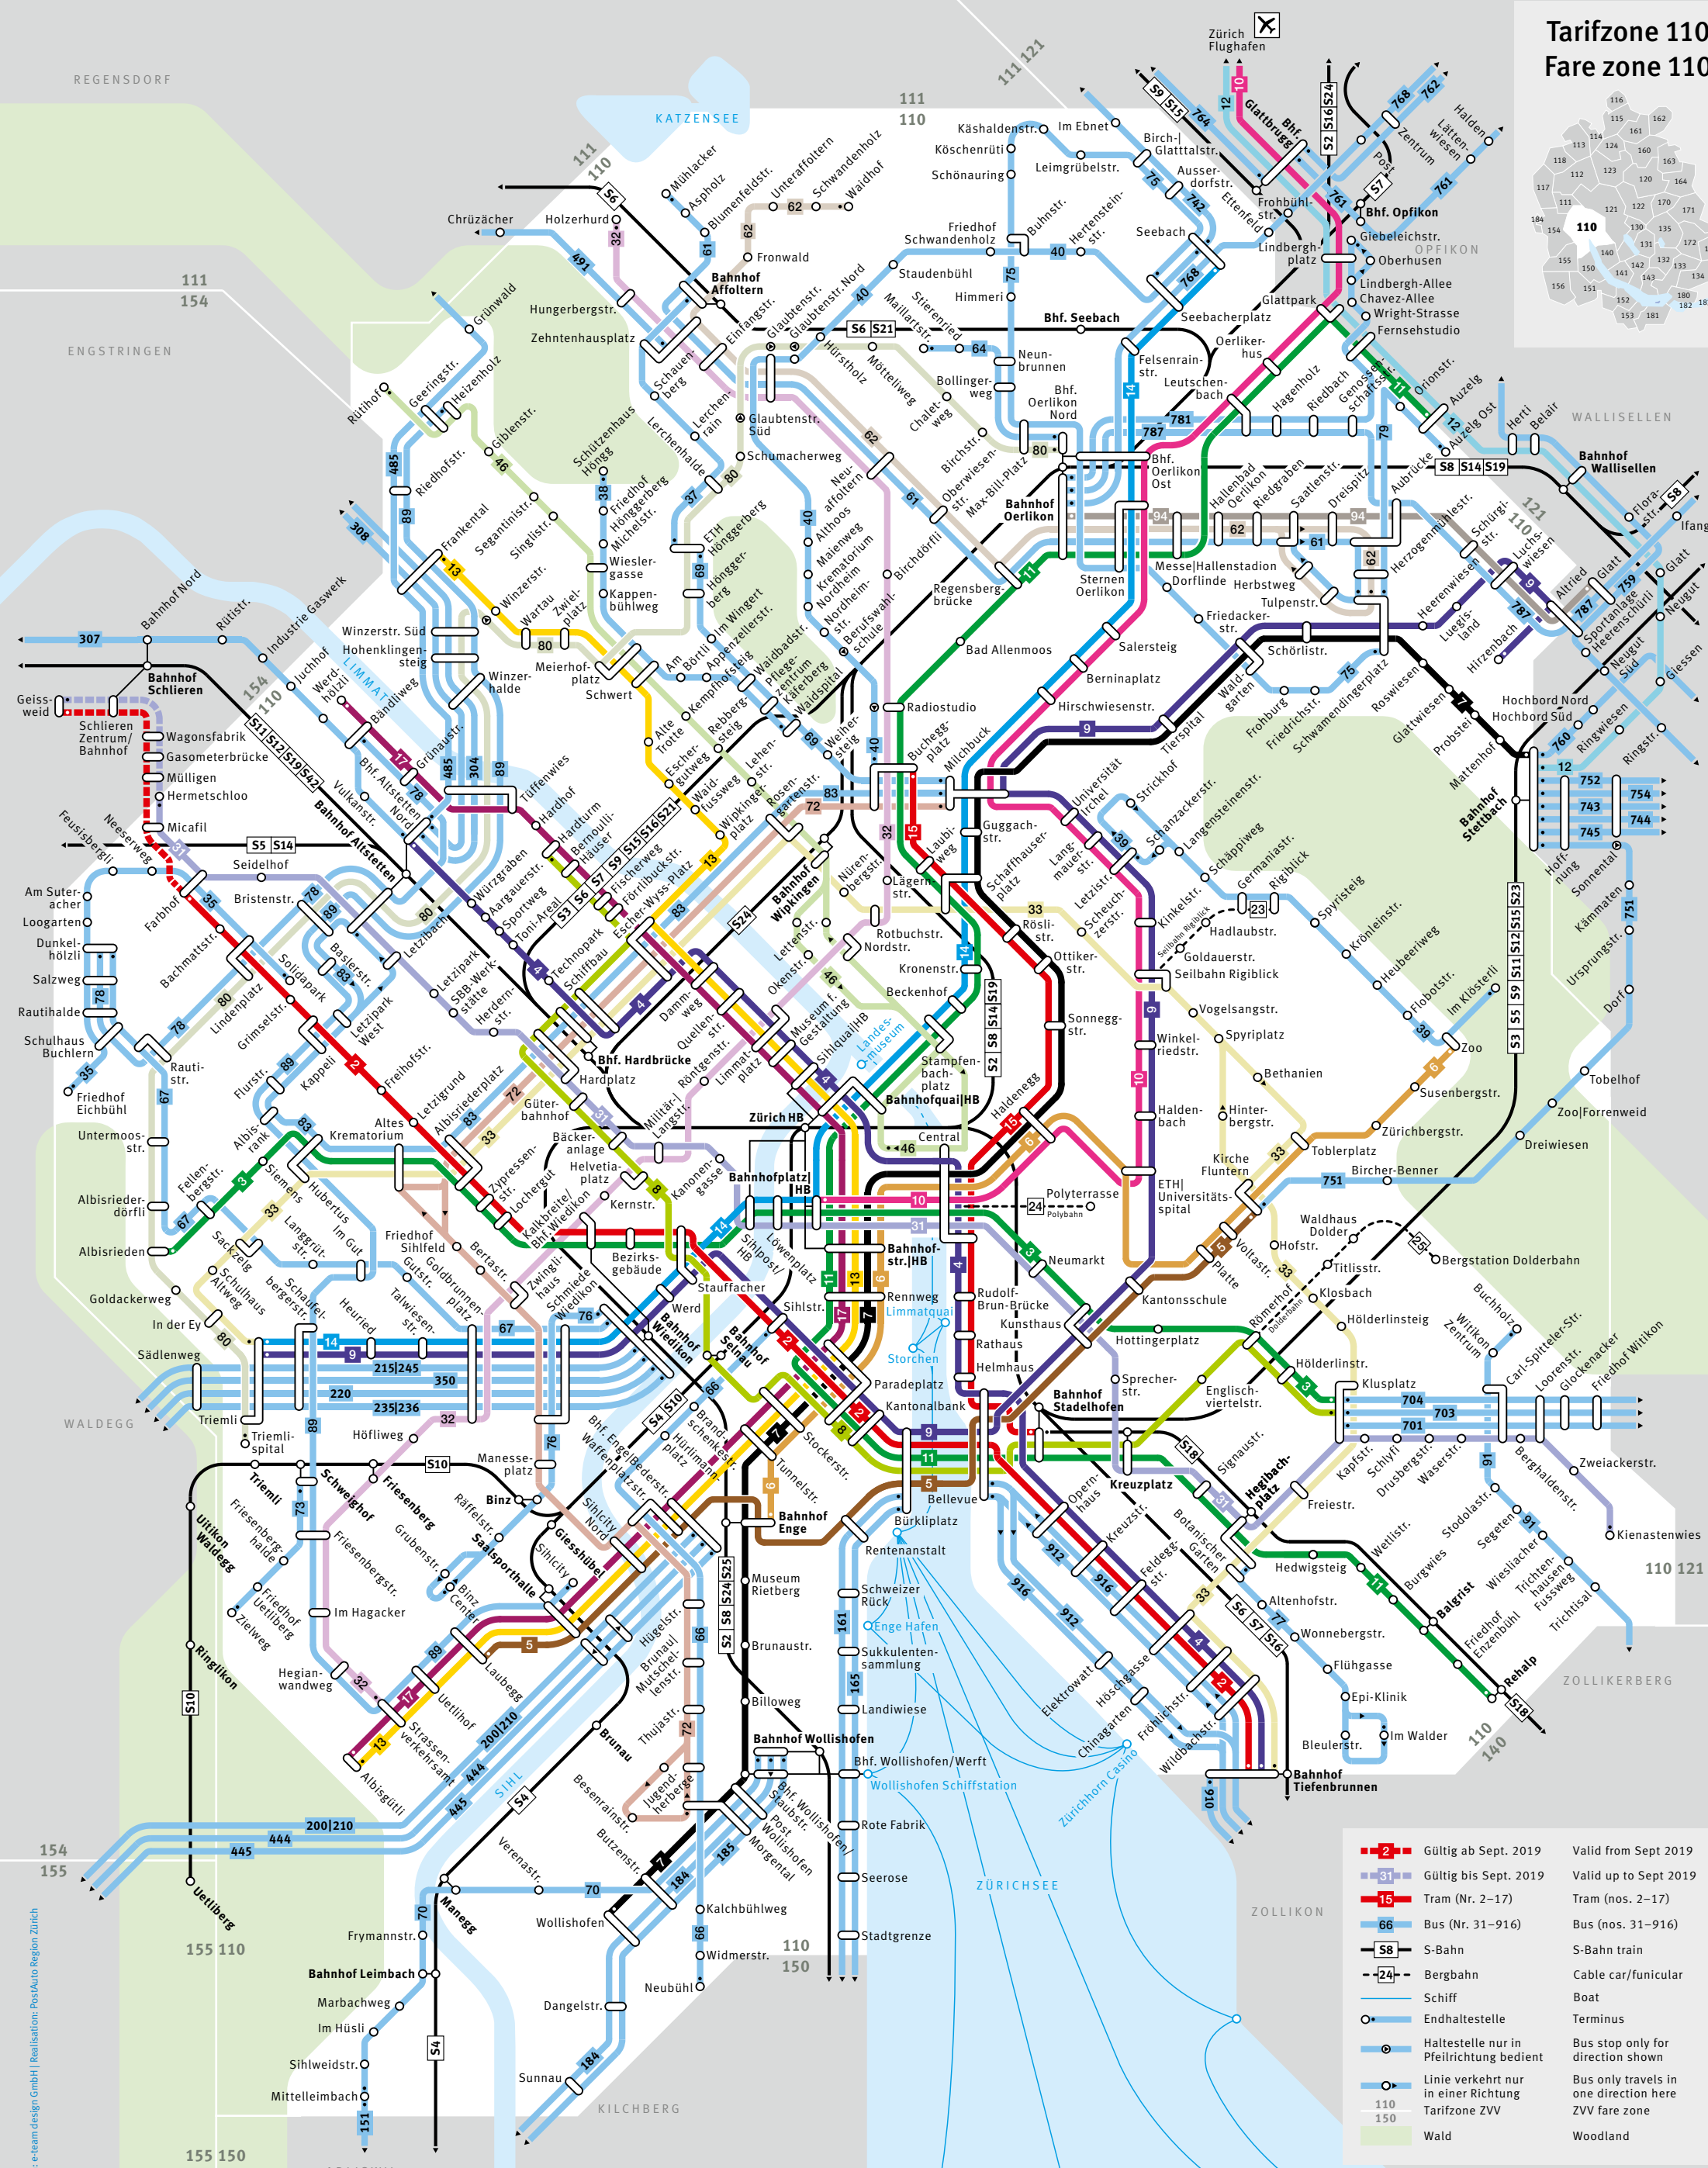

Tarifzone 110 Fare zone 110

- 2- Gültig ab Sept. 2019 Valid from Sept 2019
- 31- Gültig bis Sept. 2019 Valid up to Sept 2019
- 17- Tram (Nr. 2-17) Tram (nos. 2-17)
- 66- Bus (Nr. 31-916) Bus (nos. 31-916)
- S- S-Bahn S-Bahn train
- 24- Bergbahn Cable car/funicular
- Schiff Boat
- Endhaltestelle Terminus
- Haltestelle nur in Pfeilrichtung bedient Bus stop only for direction shown
- Linie verkehrt nur in einer Richtung Bus only travels in one direction here
- 110 Tarifzone ZVV ZVV fare zone
- Wald Woodland